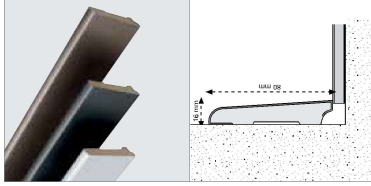

battiscopa trend metal trend skirting board metal