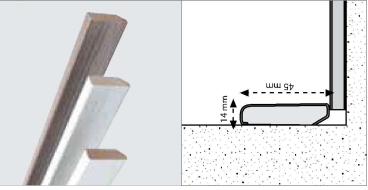

battiscopa time time skirting board

battiscopa look time skirting

descrizione | description dimensione | size confezione | packaging

di tendenza | trendy (1) 2200x45x14 mm 5 pezzi | pieces - 11 ml

metallic | metal (2) 2200x45x14 mm 5 pezzi | pieces - 11 ml

descrizione | description dimensione | size confezione | packaging

coordinato | coordinated 2200x60x14 mm 5 pezzi | pieces - 11 ml

battiscopa star star skirting

Questo profilo battiscopa è in HDF con decorativo finitura legno. Le sue dimensioni sono ideali per l'uso in ambienti sia pubblici che privati per la funzionalità (la base di 12 mm) è ideale per la finitura di spazi e abbinamenti in genere. Abbinabile con le linee Silver, Facile ed Executive.

Coordinato con le linee Silver, Facile ed Executive.
Matching with Silver, Facile, and Executive collections.
Coordinated with Silver, Facile, and Executive collections.