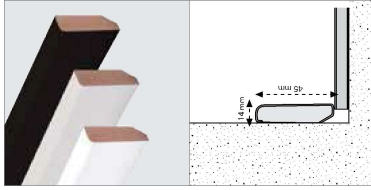

battiscopa time trendy time trendy skirting board

battiscopa look trendy look trendy skirting board