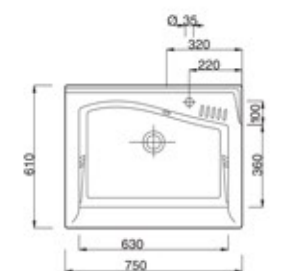

Lago

- J305900 LAGO 750X610
- J089300 LAGO 610X600
- J089200 LAGO 610X500
- J338500 LAGO 450X500

Vasca lavatoio adatta all'installazione su mobile.

Possibilità di installare il rubinetto sul lavatoio (non per Art. J338500).

- J305900 LAGO 750X610
- J089300 LAGO 610X600
- J089200 LAGO 610X500
- J338500 LAGO 450X500

Heavy duty sink for installation on cabinet.

Suitable for tap fitting (except for Art. J338500).

- J306000 CABINET FOR ART. J305900
- J088800 CABINET FOR ART. J089300
- J088900 CABINET FOR ART. J089200
- J342800 CABINET FOR ART. J338500