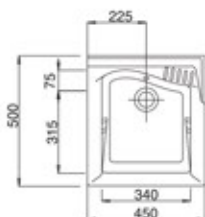

Lago

- J305900 LAGO 750X610
- J089300 LAGO 610X600
- J089200 LAGO 610X500
- J338500 LAGO 450X500

Vasca lavatoio adatta all'installazione su mobile.

Possibilità di installare il rubinetto sul lavatoio (non per Art. J338500).

- J305900 LAGO 750X610
- J089300 LAGO 610X600
- J089200 LAGO 610X500
- J338500 LAGO 450X500

Heavy duty sink for installation on cabinet.

Suitable for tap fitting (except for Art. J338500).

- J306000 CABINET FOR ART. J305900
- J088800 CABINET FOR ART. J089300
- J088900 CABINET FOR ART. J089200
- J342800 CABINET FOR ART. J338500