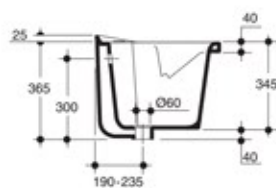

Lago

- J305900 LAGO 750X610
- J089300 LAGO 610X600
- J089200 LAGO 610X500
- J338500 LAGO 450X500

Vasca lavatoio adatta all'installazione su mobile.

Possibilità di installare il rubinetto sul lavatoio (non per Art. J338500).

- J305900 LAGO 750X610
- J089300 LAGO 610X600
- J089200 LAGO 610X500
- J338500 LAGO 450X500

Heavy duty sink for installation on cabinet.

Suitable for tap fitting (except for Art. J338500).

- J306000 CABINET FOR ART. J305900
- J088800 CABINET FOR ART. J089300
- J088900 CABINET FOR ART. J089200
- J342800 CABINET FOR ART. J338500