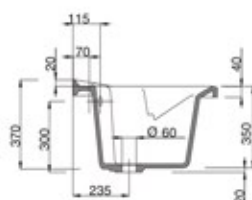

Lago

- J305900 LAGO 750X610
- J089300 LAGO 610X600
- J089200 LAGO 610X500
- J338500 LAGO 450X500

Vasca lavatoio adatta all'installazione su mobile.

Possibilità di installare il rubinetto sul lavatoio (non per Art. J338500).

- J305900 LAGO 750X610
- J089300 LAGO 610X600
- J089200 LAGO 610X500
- J338500 LAGO 450X500

Heavy duty sink for installation on cabinet.

Suitable for tap fitting (except for Art. J338500).

- J306000 CABINET FOR ART. J305900
- J088800 CABINET FOR ART. J089300
- J088900 CABINET FOR ART. J089200
- J342800 CABINET FOR ART. J338500