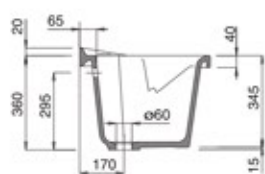

Lago

- J305900 LAGO 750X610
- J089300 LAGO 610X600
- J089200 LAGO 610X500
- J338500 LAGO 450X500

Vasca lavatoio adatta all'installazione su mobile.

Possibilità di installare il rubinetto sul lavatoio (non per Art. J338500).

- J305900 LAGO 750X610
- J089300 LAGO 610X600
- J089200 LAGO 610X500
- J338500 LAGO 450X500

Heavy duty sink for installation on cabinet.

Suitable for tap fitting (except for Art. J338500).

- J306000 CABINET FOR ART. J305900
- J088800 CABINET FOR ART. J089300
- J088900 CABINET FOR ART. J089200
- J342800 CABINET FOR ART. J338500