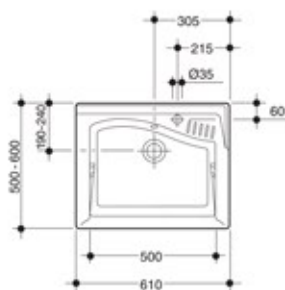

Lago

- J305900 LAGO 750X610
- J089300 LAGO 610X600
- J089200 LAGO 610X500
- J338500 LAGO 450X500

Vasca lavatoio adatta all'installazione su mobile.

Possibilità di installare il rubinetto sul lavatoio (non per Art. J338500).

- J305900 LAGO 750X610
- J089300 LAGO 610X600
- J089200 LAGO 610X500
- J338500 LAGO 450X500

Heavy duty sink for installation on cabinet.

Suitable for tap fitting (except for Art. J338500).

- J306000 CABINET FOR ART. J305900
- J088800 CABINET FOR ART. J089300
- J088900 CABINET FOR ART. J089200
- J342800 CABINET FOR ART. J338500