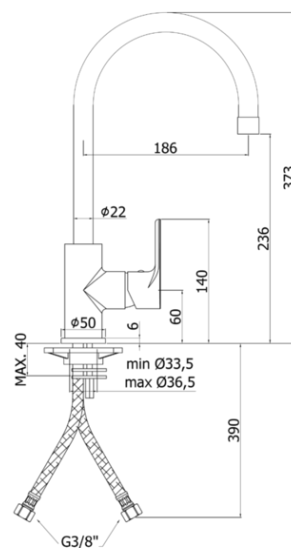

green

DESCRIZIONE | DESCRIPTION

- Miscelatore lavello monoforo con canna orientabile completo di:
- aeratore M22x1F
- set 2 flessibili inox 3/8"G

- One-hole sink mixer with swivelling spout complete with:
- aerator M22x1F
- set of 2 stainless steel hoses 3/8"G

ARTICOLO | ARTICLE

GR 180..

- con canna tubo
- with tube spout

RAPPORTO PROVA PORTATA | FLOW RATE REPORT

	Uscita outlet	Pressione / Pressure (bar)									
		0,5	1	1.5	2	2.5	3	3.5	4	4.5	5
Portata / Flow rate (l / min)		2.99	4.3	5.32	6.11	6.82	7.53	8.07	8.66	9.19	9.7

DOCUMENTI TECNICI | TECHNICAL DOCUMENTS

DIAGRAMMA
PORTATA 1

ISTRUZIONI
INSTALLAZIONE

ESPLOSO
RICAMBI
GR 180