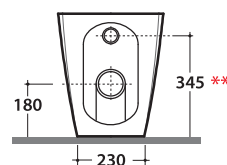

STONE VASOMULTI® SENZABRIDA® ST004BI

CE EN 997:2015

GLOBO

Bagno di Colore

SENZABRIDA®

Cod. **ST004BI**

Vaso a terra SENZABRIDA® 52.36 h43 cm. con carico e scarico regolabile MULTI. Installazione filo parete. Scarico 4 / 2,6 Lt. Completo di FISSAGGIOGHOST®. Peso 25 Kg
Floor mounted Wc No rim 52.36 h43 cm. with adjustable water inlet/outlet MULTI. Back to wall installation. Drain 4 / 2,6 Lt. FISSAGGIOGHOST® Fixing kit included. Weight 25 Kg

Cod. **ST021BI**

Coprivaso rimovibile in duroplast con chiusura tradizionale. Peso 3,5 Kg
Removable duroplast seat-cover with traditional closing system. Weight 3,5 Kg

Cod. **ST022BI**

Coprivaso rimovibile in duroplast con chiusura rallentata. Peso 3,5 Kg
Removable duroplast seat-cover with soft-closing system. Weight 3,5 Kg

Cod. **VA077***

Raccordo per scarico a pavimento regolabile da 6 a 11 cm. Peso 0,3Kg
Elbow pipe for floor drain. Adjustable 6/11 cm. Weight 0,3 Kg

Cod. **VA079***

Curva tecnica per lo scarico a pavimento regolabile da 12 a 15 cm. Peso 0,3Kg
Elbow pipe for floor drain. Adjustable 12/15 cm. Weight 0,3 Kg

Cod. **VA078***

Raccordo per scarico a pavimento regolabile da 16 a 20 cm. Peso 0,3Kg
Elbow pipe for floor drain. Adjustable 16/20 cm. Weight 0,3 Kg

Cod. **VA086****

Raccordo eccentrico per entrata acqua h 33 cm o h 36 cm. Peso 0,1Kg
Eccentric pipe for water inlet 33/36cm. Weight 0,1 Kg

Cod. **VA076**

Raccordo per scarico a parete cm. 35
Pipe for wall drain 35cm

Cod. **VA132**

Riduttore flusso di scarico.
Flow reductor.