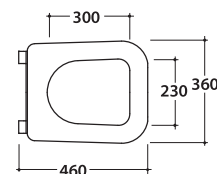

Cod. **ST004BI**

Vaso a terra SENZABRIDA® 52.36 h43 cm. con carico e scarico regolabile MULTI. Installazione filo parete. Scarico 4 / 2,6 Lt. Completo di FISSAGGIOGHOST®. Peso 25 Kg
Floor mounted Wc No rim 52.36 h43 cm. with adjustable water inlet/outlet MULTI. Back to wall installation. Drain 4 / 2,6 Lt. FISSAGGIOGHOST® Fixing kit included. Weight 25 Kg

Cod. **ST021BI**

Coprivaso rimovibile in duroplast con chiusura tradizionale. Peso 3,5 Kg
Removable duroplast seat-cover with traditional closing system. Weight 3,5 Kg

Cod. **ST022BI**

Coprivaso rimovibile in duroplast con chiusura rallentata. Peso 3,5 Kg
Removable duroplast seat-cover with soft-closing system. Weight 3,5 Kg