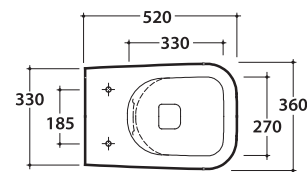

STONE VASOMULTI® SENZABRIDA® ST004BI

CE EN 997:2015

GLOBO

Bagno di Colore

SENZABRIDA®

Cod. **ST004BI**

Vaso a terra SENZABRIDA® 52.36 h43 cm. con carico e scarico regolabile MULTI. Installazione filo parete. Scarico 4 / 2,6 Lt. Completo di FISSAGGIOGHOST®. Peso 25 Kg
Floor mounted Wc No rim 52.36 h43 cm. with adjustable water inlet/outlet MULTI. Back to wall installation. Drain 4 / 2,6 Lt. FISSAGGIOGHOST® Fixing kit included. Weight 25 Kg

Cod. **ST021BI**

Coprivaso rimovibile in duroplast con chiusura tradizionale. Peso 3,5 Kg
Removable duroplast seat-cover with traditional closing system. Weight 3,5 Kg

Cod. **ST022BI**

Coprivaso rimovibile in duroplast con chiusura rallentata. Peso 3,5 Kg
Removable duroplast seat-cover with soft-closing system. Weight 3,5 Kg

Cod. **VA077***

Raccordo per scarico a pavimento regolabile da 6 a 11 cm. Peso 0,3Kg
Elbow pipe for floor drain. Adjustable 6/11 cm. Weight 0,3 Kg

Cod. **VA079***

Curva tecnica per lo scarico a pavimento regolabile da 12 a 15 cm. Peso 0,3Kg
Elbow pipe for floor drain. Adjustable 12/15 cm. Weight 0,3 Kg

Cod. **VA078***

Raccordo per scarico a pavimento regolabile da 16 a 20 cm. Peso 0,3Kg
Elbow pipe for floor drain. Adjustable 16/20 cm. Weight 0,3 Kg

Cod. **VA086****

Raccordo eccentrico per entrata acqua h 33 cm o h 36 cm. Peso 0,1Kg
Eccentric pipe for water inlet 33/36cm. Weight 0,1 Kg

Cod. **VA076**

Raccordo per scarico a parete cm. 35
Pipe for wall drain 35cm

Cod. **VA132**

Riduttore flusso di scarico.
Flow reductor.