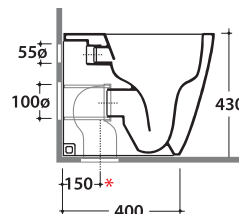

STONE VASOMULTI® SENZABRIDA® ST004BI

CE EN 997:2015

GLOBO

Bagno di Colore

SENZABRIDA®

Cod. **ST004BI**

Vaso a terra SENZABRIDA® 52.36 h43 cm. con carico e scarico regolabile MULTI. Installazione filo parete. Scarico 4 / 2,6 Lt. Completo di FISSAGGIOGHOST®. Peso 25 Kg
Floor mounted Wc No rim 52.36 h43 cm. with adjustable water inlet/outlet MULTI. Back to wall installation. Drain 4 / 2,6 Lt. FISSAGGIOGHOST® Fixing kit included. Weight 25 Kg

Cod. **ST021BI**

Coprivaso rimovibile in duroplast con chiusura tradizionale. Peso 3,5 Kg
Removable duroplast seat-cover with traditional closing system. Weight 3,5 Kg

Cod. **ST022BI**

Coprivaso rimovibile in duroplast con chiusura rallentata. Peso 3,5 Kg
Removable duroplast seat-cover with soft-closing system. Weight 3,5 Kg

Cod. **VA077***

Raccordo per scarico a pavimento regolabile da 6 a 11 cm. Peso 0,3Kg
Elbow pipe for floor drain. Adjustable 6/11 cm. Weight 0,3 Kg

Cod. **VA079***

Curva tecnica per lo scarico a pavimento regolabile da 12 a 15 cm. Peso 0,3Kg
Elbow pipe for floor drain. Adjustable 12/15 cm. Weight 0,3 Kg

Cod. **VA078***

Raccordo per scarico a pavimento regolabile da 16 a 20 cm. Peso 0,3Kg
Elbow pipe for floor drain. Adjustable 16/20 cm. Weight 0,3 Kg

Cod. **VA086****

Raccordo eccentrico per entrata acqua h 33 cm o h 36 cm. Peso 0,1Kg
Eccentric pipe for water inlet 33/36cm. Weight 0,1 Kg

Cod. **VA076**

Raccordo per scarico a parete cm. 35
Pipe for wall drain 35cm

Cod. **VA132**

Riduttore flusso di scarico.
Flow reductor.