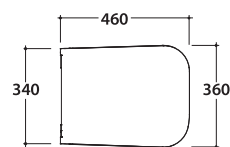

STONE VASOMULTI® SENZABRIDA® ST004BI

CE EN 997:2015

GLOBO

Bagno di Colore

SENZABRIDA®

Cod. **ST004BI**

Vaso a terra SENZABRIDA® 52.36 h43 cm. con carico e scarico regolabile MULTI. Installazione filo parete. Scarico 4 / 2,6 Lt. Completo di FISSAGGIOGHOST®. Peso 25 Kg
Floor mounted Wc No rim 52.36 h43 cm. with adjustable water inlet/outlet MULTI. Back to wall installation. Drain 4 / 2,6 Lt. FISSAGGIOGHOST® Fixing kit included. Weight 25 Kg

Cod. **ST021BI**

Coprivaso rimovibile in duroplast con chiusura tradizionale. Peso 3,5 Kg
Removable duroplast seat-cover with traditional closing system. Weight 3,5 Kg

Cod. **ST022BI**

Coprivaso rimovibile in duroplast con chiusura rallentata. Peso 3,5 Kg
Removable duroplast seat-cover with soft-closing system. Weight 3,5 Kg

Cod. **VA077***

Raccordo per scarico a pavimento regolabile da 6 a 11 cm. Peso 0,3Kg
Elbow pipe for floor drain. Adjustable 6/11 cm. Weight 0,3 Kg

Cod. **VA079***

Curva tecnica per lo scarico a pavimento regolabile da 12 a 15 cm. Peso 0,3Kg
Elbow pipe for floor drain. Adjustable 12/15 cm. Weight 0,3 Kg

Cod. **VA078***

Raccordo per scarico a pavimento regolabile da 16 a 20 cm. Peso 0,3Kg
Elbow pipe for floor drain. Adjustable 16/20 cm. Weight 0,3 Kg

Cod. **VA086****

Raccordo eccentrico per entrata acqua h 33 cm o h 36 cm. Peso 0,1Kg
Eccentric pipe for water inlet 33/36cm. Weight 0,1 Kg

Cod. **VA076**

Raccordo per scarico a parete cm. 35
Pipe for wall drain 35cm

Cod. **VA132**

Riduttore flusso di scarico.
Flow reductor.