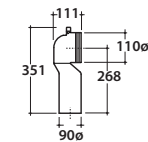

4ALL VASOMULTI® SENZABRIDA® MD004BI

CE EN 997:2015

GLOBO

Effetto antibatterico su ceramica BATAFORM®

Bagno di Colore

SENZABRIDA®

Prodotto smaltato con CERASLIDE®

Scarico ottimizzato a 4/2,6 litri

Cod. **MD004BI**

Vaso a terra SENZABRIDA® 54.36 h43 cm. con carico e scarico regolabile MULTI. Installazione filo parete. Scarico 4 / 2,6 Lt. Completo di FISSAGGIHOST®. Peso 25 Kg

Cod. **MDR19BI**

Coprivaso rimovibile in duroplast con chiusura tradizionale. Peso 3 Kg

Cod. **MDR20BI**

Coprivaso rimovibile in duroplast con chiusura rallentata. Peso 3 Kg

Cod. **VA092 ***

Raccordo per scarico a pavimento regolabile da 6 a 11 cm. Peso 0,3Kg

Cod. **VA093 ***

Curva tecnica per lo scarico a pavimento regolabile da 12 a 15 cm. Peso 0,3Kg

Cod. **VA094 ***

Raccordo per scarico a pavimento regolabile da 16 a 20 cm. Peso 0,3Kg

Cod. **VA086 ****

Raccordo eccentrico per entrata acqua h 33 cm o h 36 cm. Peso 0,1Kg

Cod. **VA076**

Raccordo per scarico a parete cm. 35

Cod. **VA132**

Riduttore flusso di scarico.