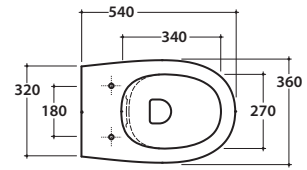

4ALL VASOMULTI® SENZABRIDA® MD004BI

CE EN 997:2015

GLOBO

Effetto antibatterico su ceramica BATAFORM®

Bagno di Colore

SENZABRIDA®

Prodotto smaltato con CERASLIDE®

Scarico ottimizzato a 4/2,6 litri

Cod. **MD004BI**

Vaso a terra SENZABRIDA® 54.36 h43 cm. con carico e scarico regolabile MULTI. Installazione filo parete. Scarico 4 / 2,6 Lt. Completo di FISSAGGIHOST®. Peso 25 Kg

Cod. **MDR19BI**

Coprivaso rimovibile in duroplast con chiusura tradizionale. Peso 3 Kg