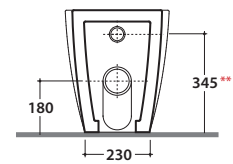

4ALL VASOMULTI® SENZABRIDA® MD004BI

CE EN 997:2015

GLOBO

Effetto antibatterico su ceramica BATAFORM®

Bagno di Colore

SENZABRIDA®

Prodotto smaltato con CERASLIDE®

Scarico ottimizzato a 4/2,6 litri

Cod. **MD004BI**

Vaso a terra SENZABRIDA® 54.36 h43 cm. con carico e scarico regolabile MULTI. Installazione filo parete. Scarico 4 / 2,6 Lt. Completo di FISSAGGIHOST®. Peso 25 Kg

Cod. **MDR19BI**

Coprivaso rimovibile in duroplast con chiusura tradizionale. Peso 3 Kg