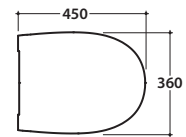

Cod. **MDR20BI**

Coprivaso rimovibile in duroplast con chiusura rallentata. Peso 3 Kg

Cod. **VA092 ***

Raccordo per scarico a pavimento regolabile da 6 a 11 cm. Peso 0,3Kg

Cod. **VA093 ***

Curva tecnica per lo scarico a pavimento regolabile da 12 a 15 cm. Peso 0,3Kg

Cod. **VA094 ***

Raccordo per scarico a pavimento regolabile da 16 a 20 cm. Peso 0,3Kg