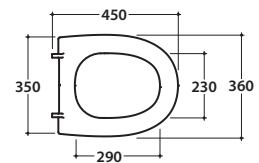

Cod. **MDR20BI**

Coprivaso rimovibile in duroplast con chiusura rallentata. Peso 3 Kg

Cod. **VA092 ***

Raccordo per scarico a pavimento regolabile da 6 a 11 cm. Peso 0,3Kg

Cod. **VA093 ***

Curva tecnica per lo scarico a pavimento regolabile da 12 a 15 cm. Peso 0,3Kg

Cod. **VA094 ***

Raccordo per scarico a pavimento regolabile da 16 a 20 cm. Peso 0,3Kg