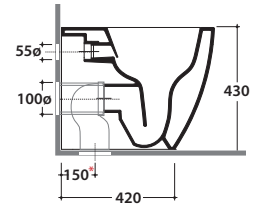

4ALL VASOMULTI® SENZABRIDA® MD004BI

CE EN 997:2015

GLOBO

Effetto antibatterico su ceramica BATAFORM®

Bagno di Colore

SENZABRIDA®

Prodotto smaltato con CERASLIDE®

Scarico ottimizzato a 4/2,6 litri

Cod. **MD004BI**

Vaso a terra SENZABRIDA® 54.36 h43 cm. con carico e scarico regolabile MULTI. Installazione filo parete. Scarico 4 / 2,6 Lt. Completo di FISSAGGIHOST®. Peso 25 Kg

Cod. **MDR19BI**

Coprivaso rimovibile in duroplast con chiusura tradizionale. Peso 3 Kg