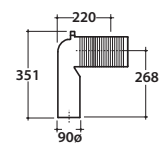

4ALL VASOMULTI® SENZABRIDA® MD004BI

CE EN 997:2015

GLOBO

Effetto antibatterico su ceramica BATAFORM®

Bagno di Colore

SENZABRIDA®

Prodotto smaltato con CERASLIDE®

Scarico ottimizzato a 4/2,6 litri

Cod. **MD004BI**

Vaso a terra SENZABRIDA® 54.36 h43 cm. con carico e scarico regolabile MULTI. Installazione filo parete. Scarico 4 / 2,6 Lt. Completo di FISSAGGIHOST®. Peso 25 Kg

Cod. **MDR19BI**

Coprivaso rimovibile in duroplast con chiusura tradizionale. Peso 3 Kg

Cod. **MDR20BI**

Coprivaso rimovibile in duroplast con chiusura rallentata. Peso 3 Kg

Cod. **VA092 ***

Raccordo per scarico a pavimento regolabile da 6 a 11 cm. Peso 0,3Kg

Cod. **VA093 ***

Curva tecnica per lo scarico a pavimento regolabile da 12 a 15 cm. Peso 0,3Kg

Cod. **VA094 ***

Raccordo per scarico a pavimento regolabile da 16 a 20 cm. Peso 0,3Kg

Cod. **VA086 ****

Raccordo eccentrico per entrata acqua h 33 cm o h 36 cm. Peso 0,1Kg

Cod. **VA076**

Raccordo per scarico a parete cm. 35

Cod. **VA132**

Riduttore flusso di scarico.