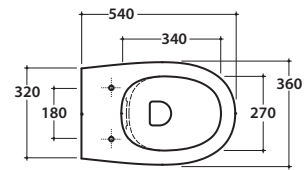

4ALL VASOMULTI® SENZABRIDA® MD004BI

CE EN 997:2015

GLOBO

Effetto antibatterico su ceramica BATAFORM®

Bagno di Colore

SENZABRIDA®

Prodotto smaltato con CERASLIDE®

Scarico ottimizzato a 4/2,6 litri

Cod. **MD004BI**

Vaso a terra SENZABRIDA® 54.36 h43 cm. con carico e scarico regolabile MULTI. Installazione filo parete. Scarico 4 / 2,6 Lt. Completo di FISSAGGIHOST®. Peso 25 Kg

Cod. **MDR19BI**

Coprivaso rimovibile in duroplast con chiusura tradizionale. Peso 3 Kg

Cod. **MDR20BI**

Coprivaso rimovibile in duroplast con chiusura rallentata. Peso 3 Kg