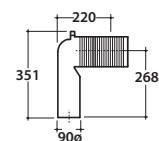

4ALL VASOMULTI® SENZABRIDA® MD004BI

CE EN 997:2015

GLOBO

Effetto antibatterico su ceramica BATAFORM®

Bagno di Colore

SENZABRIDA®

Prodotto smaltato con CERASLIDE®

Scarico ottimizzato a 4/2,6 litri

Cod. **MD004BI**

Vaso a terra SENZABRIDA® 54.36 h43 cm. con carico e scarico regolabile MULTI. Installazione filo parete. Scarico 4 / 2,6 Lt. Completo di FISSAGGIHOST®. Peso 25 Kg

Cod. **MDR19BI**

Coprivaso rimovibile in duroplast con chiusura tradizionale. Peso 3 Kg

Cod. **MDR20BI**

Coprivaso rimovibile in duroplast con chiusura rallentata. Peso 3 Kg

Cod. **VA092 ***

Raccordo per scarico a pavimento regolabile da 6 a 11 cm. Peso 0,3Kg

Cod. **VA093 ***

Curva tecnica per lo scarico a pavimento regolabile da 12 a 15 cm. Peso 0,3Kg

Cod. **VA094 ***

Raccordo per scarico a pavimento regolabile da 16 a 20 cm. Peso 0,3Kg

Cod. **VA086 ****

Raccordo eccentrico per entrata acqua h 33 cm o h 36 cm. Peso 0,1Kg

Cod. **VA076**

Raccordo per scarico a parete cm. 35

Cod. **VA132**

Riduttore flusso di scarico.