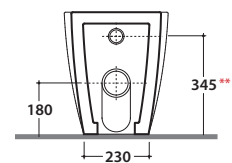

4ALL VASOMULTI® SENZABRIDA® MD004BI

CE EN 997:2015

GLOBO

Effetto antibatterico su ceramica BATAFORM®

Bagno di Colore

SENZABRIDA®

Prodotto smaltato con CERASLIDE®

Scarico ottimizzato a 4/2,6 litri

Cod. **MD004BI**

Vaso a terra SENZABRIDA® 54.36 h43 cm. con carico e scarico regolabile MULTI. Installazione filo parete. Scarico 4 / 2,6 Lt. Completo di FISSAGGIHOST®. Peso 25 Kg

Cod. **MDR19BI**

Coprivaso rimovibile in duroplast con chiusura tradizionale. Peso 3 Kg

Cod. **MDR20BI**

Coprivaso rimovibile in duroplast con chiusura rallentata. Peso 3 Kg