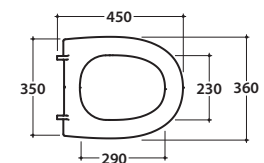

Cod. **VA092 ***

Raccordo per scarico a pavimento regolabile da 6 a 11 cm. Peso 0,3Kg

Cod. **VA093 ***

Curva tecnica per lo scarico a pavimento regolabile da 12 a 15 cm. Peso 0,3Kg

Cod. **VA094 ***

Raccordo per scarico a pavimento regolabile da 16 a 20 cm. Peso 0,3Kg