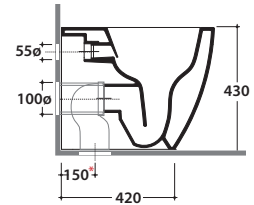

4ALL VASOMULTI® SENZABRIDA® MD004BI

CE EN 997:2015

GLOBO

Effetto antibatterico su ceramica BATAFORM®

Bagno di Colore

SENZABRIDA®

Prodotto smaltato con CERASLIDE®

Scarico ottimizzato a 4/2,6 litri

Cod. **MD004BI**

Vaso a terra SENZABRIDA® 54.36 h43 cm. con carico e scarico regolabile MULTI. Installazione filo parete. Scarico 4 / 2,6 Lt. Completo di FISSAGGIHOST®. Peso 25 Kg

Cod. **MDR19BI**

Coprivaso rimovibile in duroplast con chiusura tradizionale. Peso 3 Kg

Cod. **MDR20BI**

Coprivaso rimovibile in duroplast con chiusura rallentata. Peso 3 Kg