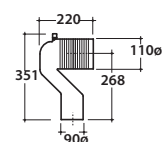

4ALL VASOMULTI® SENZABRIDA® MD004BI

CE EN 997:2015

GLOBO

Effetto antibatterico su ceramica BATAFORM®

Bagno di Colore

SENZABRIDA®

Prodotto smaltato con CERASLIDE®

Scarico ottimizzato a 4/2,6 litri

Cod. **MD004BI**

Vaso a terra SENZABRIDA® 54.36 h43 cm. con carico e scarico regolabile MULTI. Installazione filo parete. Scarico 4 / 2,6 Lt. Completo di FISSAGGIHOST®. Peso 25 Kg

Cod. **MDR19BI**

Coprivaso rimovibile in duroplast con chiusura tradizionale. Peso 3 Kg

Cod. **MDR20BI**

Coprivaso rimovibile in duroplast con chiusura rallentata. Peso 3 Kg

Cod. **VA092 ***

Raccordo per scarico a pavimento regolabile da 6 a 11 cm. Peso 0,3Kg

Cod. **VA093 ***

Curva tecnica per lo scarico a pavimento regolabile da 12 a 15 cm. Peso 0,3Kg

Cod. **VA094 ***

Raccordo per scarico a pavimento regolabile da 16 a 20 cm. Peso 0,3Kg

Cod. **VA086 ****

Raccordo eccentrico per entrata acqua h 33 cm o h 36 cm. Peso 0,1Kg

Cod. **VA076**

Raccordo per scarico a parete cm. 35

Cod. **VA132**

Riduttore flusso di scarico.