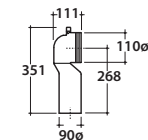

4ALL VASOMULTI® SENZABRIDA® MD004BI

CE EN 997:2015

GLOBO

Effetto antibatterico su ceramica BATAFORM®

Bagno di Colore

SENZABRIDA®

Prodotto smaltato con CERASLIDE®

Scarico ottimizzato a 4/2,6 litri

Cod. **MD004BI**

Vaso a terra SENZABRIDA® 54.36 h43 cm. con carico e scarico regolabile MULTI. Installazione filo parete. Scarico 4 / 2,6 Lt. Completo di FISSAGGIHOST®. Peso 25 Kg

Cod. **MDR19BI**

Coprivaso rimovibile in duroplast con chiusura tradizionale. Peso 3 Kg

Cod. **MDR20BI**

Coprivaso rimovibile in duroplast con chiusura rallentata. Peso 3 Kg

Cod. **VA092 ***

Raccordo per scarico a pavimento regolabile da 6 a 11 cm. Peso 0,3Kg

Cod. **VA093 ***

Curva tecnica per lo scarico a pavimento regolabile da 12 a 15 cm. Peso 0,3Kg

Cod. **VA094 ***

Raccordo per scarico a pavimento regolabile da 16 a 20 cm. Peso 0,3Kg

Cod. **VA086 ****

Raccordo eccentrico per entrata acqua h 33 cm o h 36 cm. Peso 0,1Kg

Cod. **VA076**

Raccordo per scarico a parete cm. 35

Cod. **VA132**

Riduttore flusso di scarico.