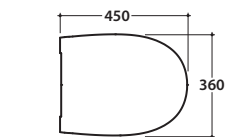

Cod. **VA092 ***

Raccordo per scarico a pavimento regolabile da 6 a 11 cm. Peso 0,3Kg

Cod. **VA093 ***

Curva tecnica per lo scarico a pavimento regolabile da 12 a 15 cm. Peso 0,3Kg

Cod. **VA094 ***

Raccordo per scarico a pavimento regolabile da 16 a 20 cm. Peso 0,3Kg