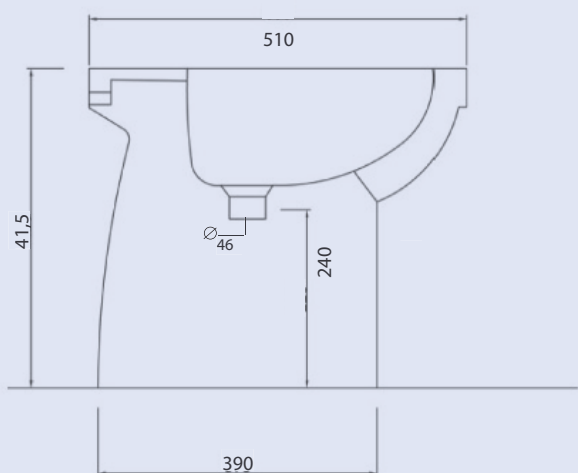

SERIE ECO

Art. EDB 03
bidet eco 51 x 37 x H 41,5

MISURE CONSIGLIATE
PER ATTACCHI ACQUA E SCARICO BIDET