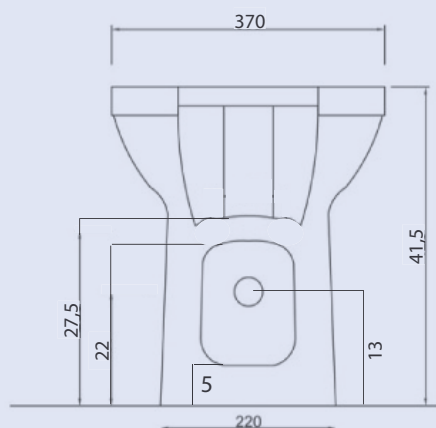

SERIE ECO

Art. EDB 03
bidet eco 51 x 37 x H 41,5

MISURE CONSIGLIATE
PER ATTACCHI ACQUA E SCARICO BIDET