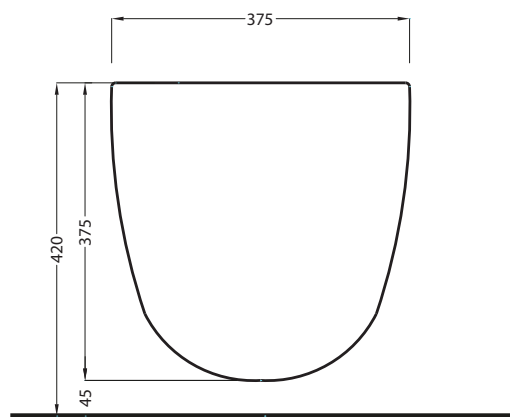

## NOTE/NOTES

Giugno 2019

TOP

FRONT

SIDE

BACK

\* WATER OUTLET  
\*\* WATER INLET (HOT-COLD)

**ATTENZIONE:** Superfici, pesi e misure riportate possono presentare leggere differenze rispetto ai pezzi reali, in considerazione e accordo delle caratteristiche di tolleranza intrinseche del materiale ceramico e del suo processo produttivo. L'azienda si riserva di cambiare schede tecniche e caratteristiche di funzionamento degli articoli in ogni momento e senza necessità di preavviso.