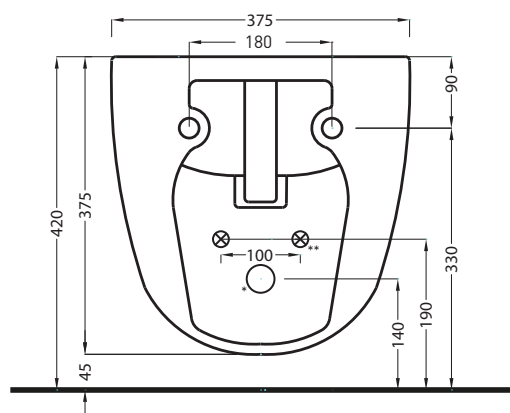

## NOTE/NOTES

Giugno 2019

TOP

FRONT

SIDE

BACK

\* WATER OUTLET  
\*\* WATER INLET (HOT-COLD)

**ATTENZIONE:** Superfici, pesi e misure riportate possono presentare leggere differenze rispetto ai pezzi reali, in considerazione e accordo delle caratteristiche di tolleranza intrinseche del materiale ceramico e del suo processo produttivo. L'azienda si riserva di cambiare schede tecniche e caratteristiche di funzionamento degli articoli in ogni momento e senza necessità di preavviso.

**ATTENTION:** Surfaces, weights and dimensions can show some little differences compared to the real item, following typical intrinsic characteristics of ceramics material and production. The company reserves the right to change any technical specifications/ dimension and/or operating characteristics of the products at any time and without giving notice.