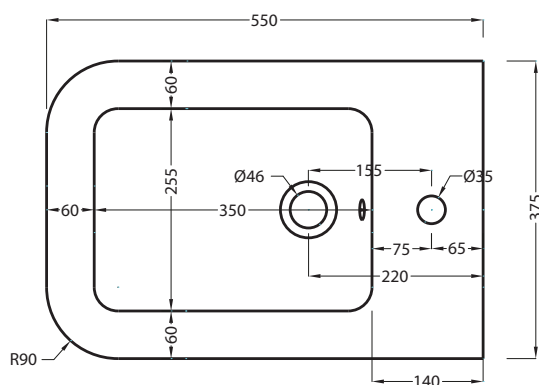

**508** - staffa di fissaggio universale per wc e bidet sospesi/universal fixing brackets for wall-hung wc/bidet

**PAA** - protezione antiurto acustica/ impact and acoustic protection panel

## NOTE/NOTES

Giugno 2019

TOP

FRONT

SIDE

BACK

\* WATER OUTLET  
\*\* WATER INLET (HOT-COLD)

**ATTENZIONE:** Superfici, pesi e misure riportate possono presentare leggere differenze rispetto ai pezzi reali, in considerazione e accordo delle caratteristiche di tolleranza intrinseche del materiale ceramico e del suo processo produttivo. L'azienda si riserva di cambiare schede tecniche e caratteristiche di funzionamento degli articoli in ogni momento e senza necessità di preavviso.