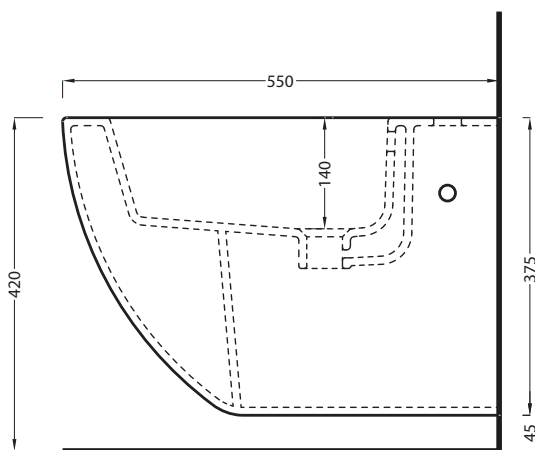

## NOTE/NOTES

Giugno 2019

TOP

FRONT

SIDE

BACK

\* WATER OUTLET  
\*\* WATER INLET (HOT-COLD)

**ATTENZIONE:** Superfici, pesi e misure riportate possono presentare leggere differenze rispetto ai pezzi reali, in considerazione e accordo delle caratteristiche di tolleranza intrinseche del materiale ceramico e del suo processo produttivo. L'azienda si riserva di cambiare schede tecniche e caratteristiche di funzionamento degli articoli in ogni momento e senza necessità di preavviso.