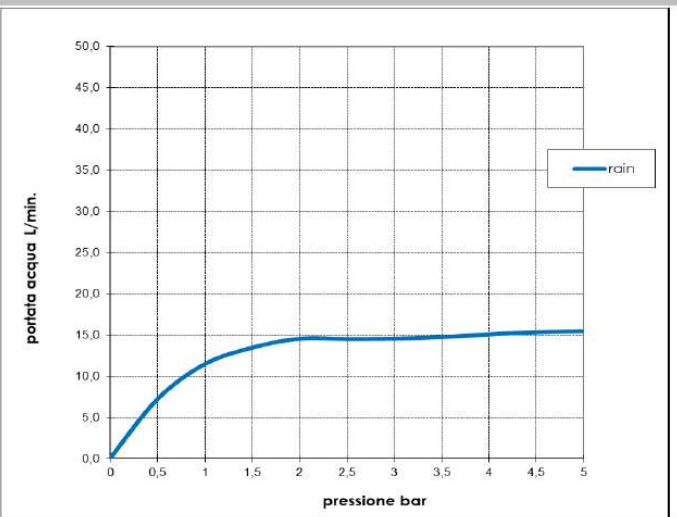

Codice - Code:
I00871
TETIS Ø 250 mm
Shower head

Tecnologia - Technology:

Descrizione - Description:
Soffione TETIS Ø 250 mm in acciaio inox
TETIS Ø 250 mm stainless steel shower head
TETIS Ø 250 mm Kopfbrause aus Edelstahl
Douche de tête TETIS Ø 250 mm en acier inox
Rociador TETIS Ø 250 mm acero inoxidable
Душевая лейка TETIS Ø 250 mm из стали inox

Immagine Prodotto - Product Image

Disegni - Drawings

Grafico di portata - Flow rate diagram

	rain
0	0,0
0,5	7,2
1	11,4
1,5	13,4
2	14,5
2,5	14,5
3	14,5
3,5	14,7
4	15,0
4,5	15,3
5	15,4
pressione bar	portata L/min

Caratteristiche idrauliche - Hydraulic features

		Pressione Pressure	Portata Flow rate	Solo per miscelatori termostatici Only for thermostatic mixers	
min		1 bar	11 L/min	Blocco di sicurezza Safety lock	--
max		5 bar	15 L/min	Temperatura acqua fredda Cold water temperature	--
Portata minima consigliata per buon funzionamento Recommended minimum flow-rate for optimal performance			10 L/min	Temperatura acqua calda Hot water temperature	--