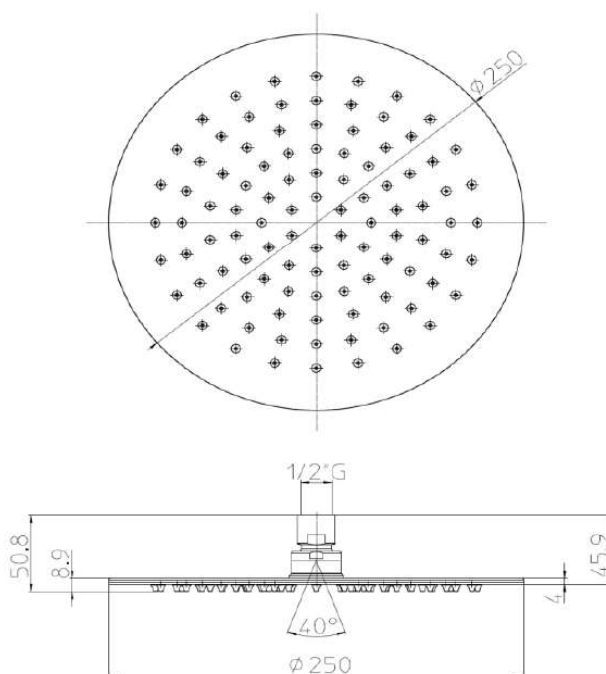

Codice - Code:
I00871
TETIS Ø 250 mm
Shower head

Tecnologia - Technology:

Descrizione - Description:
Soffione TETIS Ø 250 mm in acciaio inox
TETIS Ø 250 mm stainless steel shower head
TETIS Ø 250 mm Kopfbrause aus Edelstahl
Douche de tête TETIS Ø 250 mm en acier inox
Rociador TETIS Ø 250 mm acero inoxidable
Душевая лейка TETIS Ø 250 mm из стали inox

Immagine Prodotto - Product Image

Disegni - Drawings

Grafico di portata - Flow rate diagram

	rain
0	0,0
0,5	7,2
1	11,4
1,5	13,4
2	14,5
2,5	14,5
3	14,5
3,5	14,7
4	15,0
4,5	15,3
5	15,4
pressione bar	portata L/min

Caratteristiche idrauliche - Hydraulic features

		Pressione Pressure	Portata Flow rate	Solo per miscelatori termostatici Only for thermostatic mixers	
min		1 bar	11 L/min	Blocco di sicurezza Safety lock	--
max		5 bar	15 L/min	Temperatura acqua fredda Cold water temperature	--
Portata minima consigliata per buon funzionamento Recommended minimum flow-rate for optimal performance			10 L/min	Temperatura acqua calda Hot water temperature	--