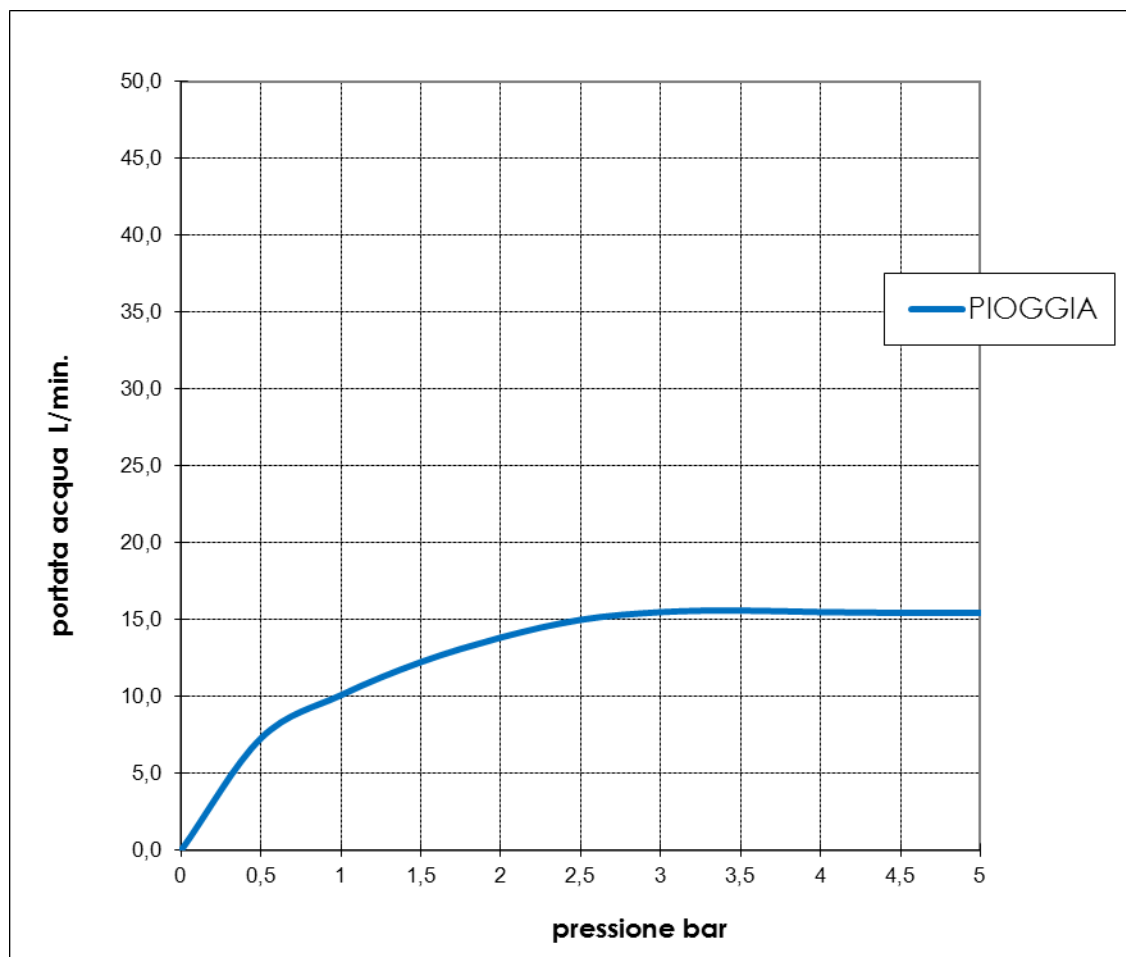

**Soffione TWIGGY 250X250 mm c/ braccio □25 mm
1/2"MM – cod. H69584**

Soffione doccia TWIGGY quadro 250mm in acciaio INOX AISI 304, c/braccio in ottone quadro 25mm L=400mm [cod.H69584] / L=300mm [cod.H69584G]

**Soffione TWIGGY 250X250 mm c/ braccio □25 mm
1/2"MM – cod. H69584**

	PIOGGIA
0	0,0
0,5	7,3
1	10,1
1,5	12,3
2	13,9
2,5	15,0
3	15,5
3,5	15,6
4	15,5
4,5	15,5
5	15,5
pressione bar	portata L/min

**PORTATA MINIMA
CONSIGLIATA:
10 L/min**

Duplex doccia Cube – cod. C55001/C55005

Duplex doccia Cube, supporto incasso attacco conico girevole e flessibile ottone doppia aggraffatura cm 150 [C55001]/flessibile cromolux cm 150 [C55005].

Rain

Duplex doccia Cube – cod. C55001/C55005