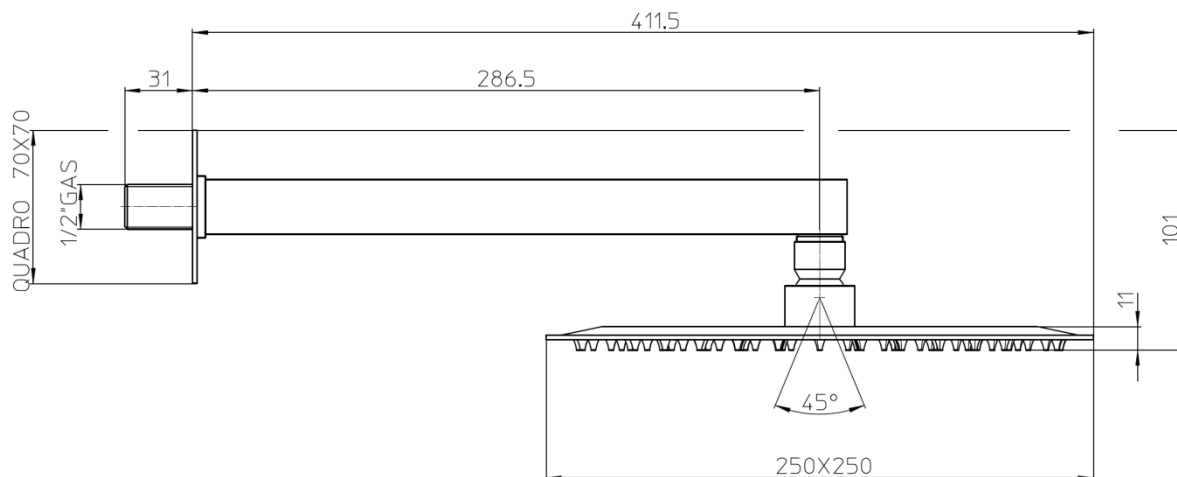

**Soffione TWIGGY 250X250 mm c/ braccio □25 mm
1/2"MM – cod. H69584**

Soffione doccia TWIGGY quadro 250mm in acciaio INOX AISI 304, c/braccio in ottone quadro 25mm L=400mm [cod.H69584] / L=300mm [cod.H69584G]

**Soffione TWIGGY 250X250 mm c/ braccio □25 mm
1/2"MM – cod. H69584**

	PIOGGIA
0	0,0
0,5	7,3
1	10,1
1,5	12,3
2	13,9
2,5	15,0
3	15,5
3,5	15,6
4	15,5
4,5	15,5
5	15,5
pressione bar	portata L/min

**PORTATA MINIMA
CONSIGLIATA:
10 L/min**

Duplex doccia Cube – cod. C55001/C55005

Duplex doccia Cube, supporto incasso attacco conico girevole e flessibile ottone doppia aggraffatura cm 150 [C55001]/flessibile cromolux cm 150 [C55005].

Rain

Duplex doccia Cube – cod. C55001/C55005