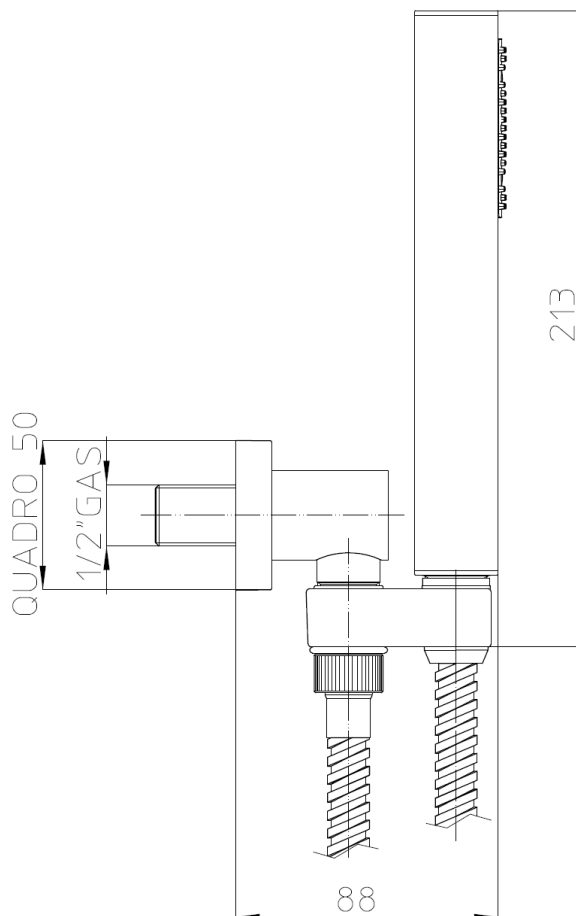

**Soffione TWIGGY 250X250 mm c/ braccio □25 mm
1/2"MM – cod. H69584**

Soffione doccia TWIGGY quadro 250mm in acciaio INOX AISI 304, c/braccio in ottone quadro 25mm L=400mm [cod.H69584] / L=300mm [cod.H69584G]

**Soffione TWIGGY 250X250 mm c/ braccio □25 mm
1/2"MM – cod. H69584**

	PIOGGIA
0	0,0
0,5	7,3
1	10,1
1,5	12,3
2	13,9
2,5	15,0
3	15,5
3,5	15,6
4	15,5
4,5	15,5
5	15,5
pressione bar	portata L/min

**PORTATA MINIMA
CONSIGLIATA:
10 L/min**

Duplex doccia Cube – cod. C55001/C55005

Duplex doccia Cube, supporto incasso attacco conico girevole e flessibile ottone doppia aggraffatura cm 150 [C55001]/flessibile cromolux cm 150 [C55005].

Rain

Duplex doccia Cube – cod. C55001/C55005