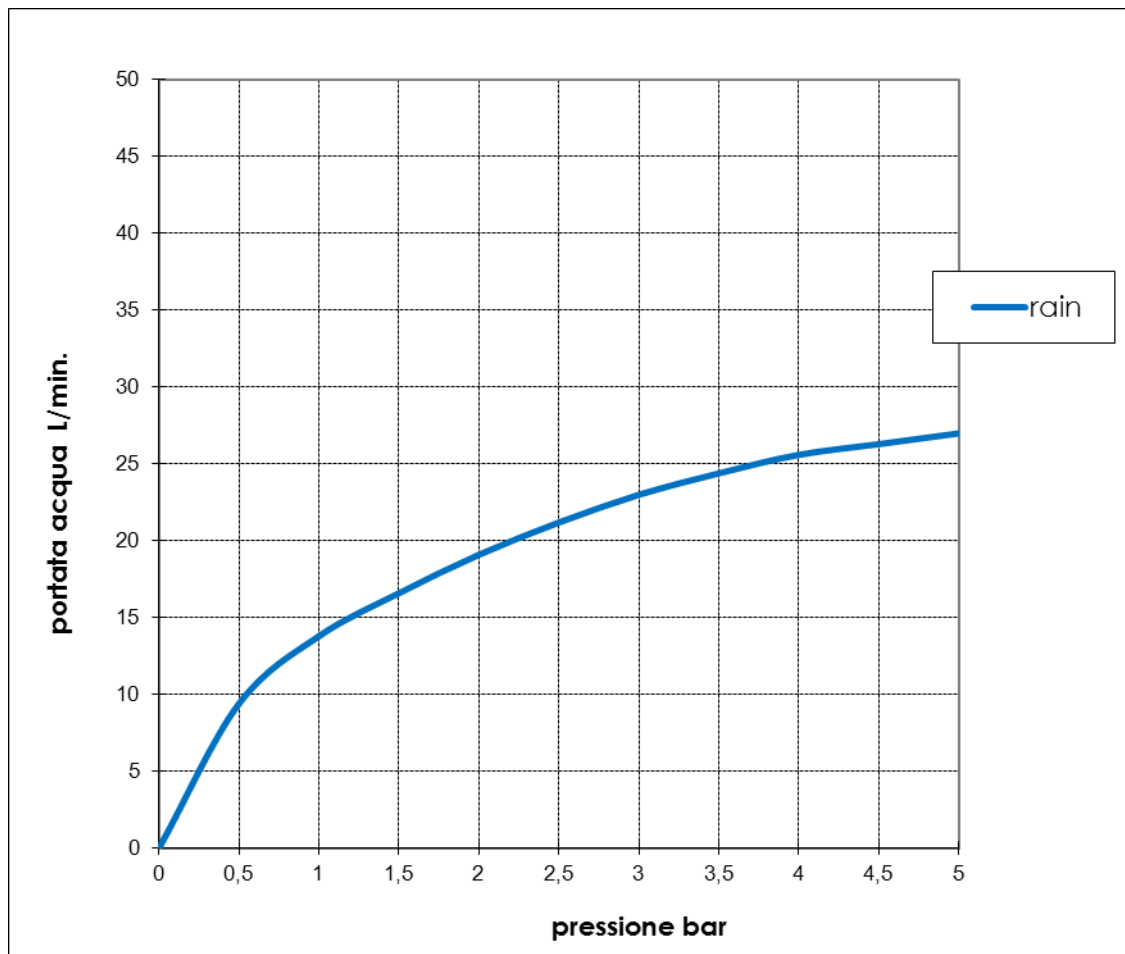

Duplex doccia Cube – cod. C55001/C55005

Duplex doccia Cube, supporto incasso attacco conico girevole e flessibile ottone doppia aggraffatura cm 150 [C55001]/flessibile cromolux cm 150 [C55005].

Rain

Duplex doccia Cube – cod. C55001/C55005

	rain
0	0
0,5	9,4
1	13,8
1,5	16,6
2	19,1
2,5	21,2
3	23
3,5	24,4
4	25,6
4,5	26,3
5	27
pressione bar	portata L/min

**PORTATA MINIMA
CONSIGLIATA:
5 L/min**