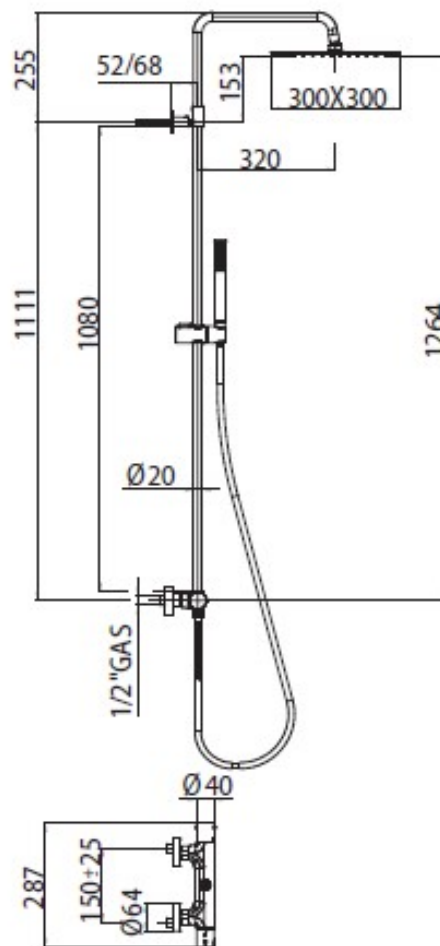

L1.... - TETIS TERMOSTATICO

Thermostatic - Thermostatmischer - Thermostatique

Termostático - Термостатический

I00873 TETIS
200 X 200 mm

I008/4 TETIS
250 X 250 mm

I00875 TETIS
300 X 300 mm

Codice/Code	Misura/Size	Finitura/Finish	Portata acqua Water flow
-------------	-------------	-----------------	-----------------------------

L10151	300 x 300 mm	B00255 Cube	030 cromo/chrome
---------------	--------------	-------------	------------------

L10152	250 x 250 mm	B00255 Cube	030 cromo/chrome
---------------	--------------	-------------	------------------

L10153	200 x 200 mm	B00255 Cube	030 cromo/chrome
---------------	--------------	-------------	------------------

Packaging Box: 1 pz/pc
13x51,5x130