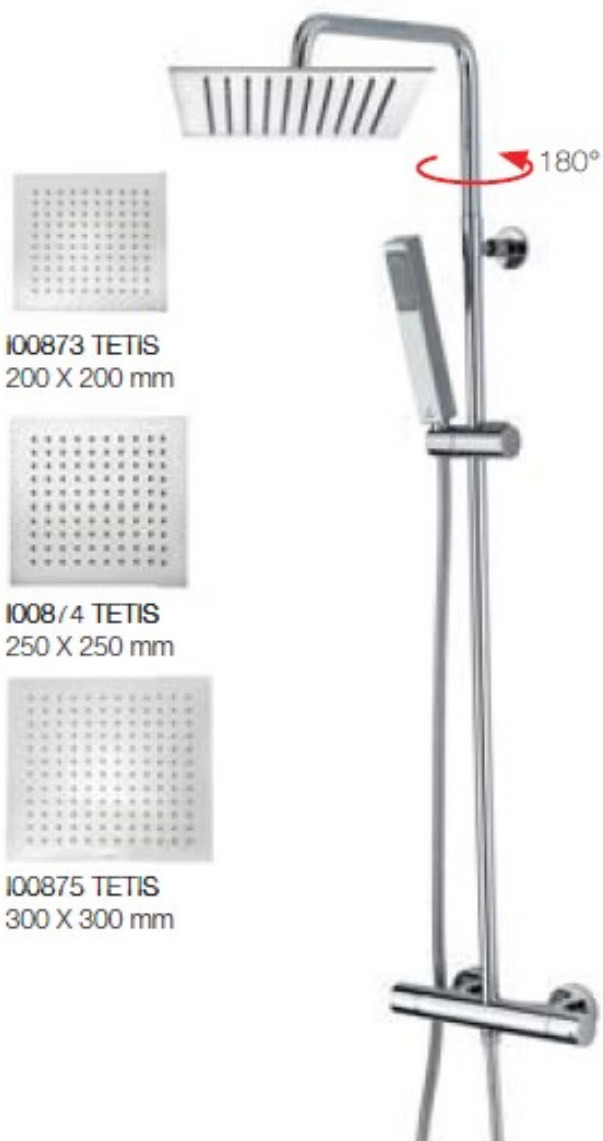

L1.... - TETIS TERMOSTATICO

Thermostatic - Thermostatmischer - Thermostatique

Termostático - Термостатический

I00873 TETIS
200 X 200 mm

I008/4 TETIS
250 X 250 mm

I00875 TETIS
300 X 300 mm

Codice/Code	Misura/Size	Finitura/Finish	Portata acqua Water flow
-------------	-------------	-----------------	-----------------------------

L10151	300 x 300 mm	B00255 Cube	030 cromo/chrome
---------------	--------------	-------------	------------------

L10152	250 x 250 mm	B00255 Cube	030 cromo/chrome
---------------	--------------	-------------	------------------

L10153	200 x 200 mm	B00255 Cube	030 cromo/chrome
---------------	--------------	-------------	------------------

Packaging Box: 1 pz/pc
13x51,5x130